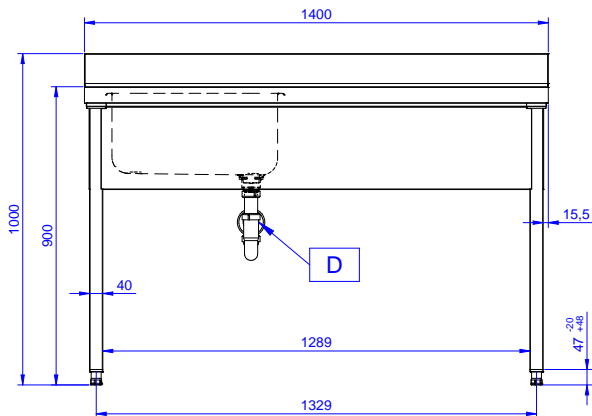

Zij aanzicht

Front aanzicht