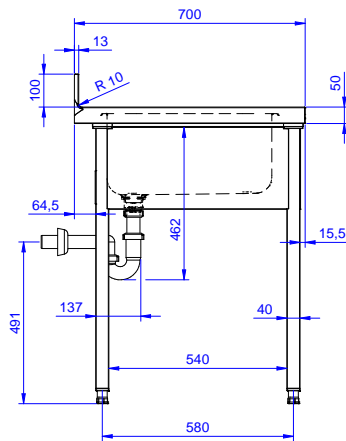

#### Product Nr.

Spoeltafel uitgevoerd in roestvrijstaal AISI304, open onderbouw. 50 mm hoog blad, vervaardigd van 1 mm dik roestvrijstaal. Driezijdig vlakke randen, dubbel omgezet, rondom voorzien van een verdiepte waterkering. Achter een 100 mm hoge opstaande rand met afgeronde hoek naar het blad (R 10 mm). Links een naadloos ingelaste spoelbak 500x500x250 mm, met afgeronde hoeken, 1,5" afvoerplug en roestvrijstalen overlooppijp. Rechts een afdruiplaat met ingeperste lengteprofielen, aflopend naar de spoelbak. De open onderbouw is aan drie zijden voorzien van roestvrijstalen afschermplaten voor de spoelbak. Frame van roestvrijstalen buis 40x40 mm, 4 poten met roestvrijstalen stelvoeten. De spoeltafel is in hoogte verstelbaar tussen 880 en 920 mm.

Front aanzicht

Zij aanzicht

D = Afvoer

Boven aanzicht

#### Algemene gegevens

Externe afmetingen, lengte	1400 mm
Externe afmetingen, breedte	700 mm
Externe afmetingen, hoogte	900 mm
Opstaande rand, hoogte	100 mm
Opstaande rand, diepte	13 mm
Opstaande rand, radius	R=10
Aantal spoelbakken	1
Spoelbak afmetingen	600x500xH300
Werkblad hoogte	50 mm
Gewicht, netto	46 kg