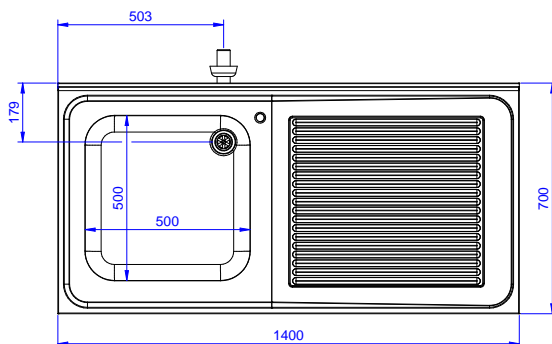

#### Product Nr.

Spoeltafel uitgevoerd in roestvrijstaal AISI304, open onderbouw. 50 mm hoog blad, vervaardigd van 1 mm dik roestvrijstaal. Driezijdig vlakke randen, dubbel omgezet, rondom voorzien van een verdiepte waterkering. Achter een 100 mm hoge opstaande rand met afgeronde hoek naar het blad (R 10 mm). Links een naadloos ingelaste spoelbak 500x500x250 mm, met afgeronde hoeken, 1,5" afvoerplug en roestvrijstalen overlooppijp. Rechts een afdruiplaat met ingeperste lengteprofielen, aflopend naar de spoelbak. De open onderbouw is aan drie zijden voorzien van roestvrijstalen afschermplaten voor de spoelbak. Frame van roestvrijstalen buis 40x40 mm, 4 poten met roestvrijstalen stelvoeten. De spoeltafel is in hoogte verstelbaar tussen 880 en 920 mm.

Front aanzicht

Zij aanzicht

D = Afvoer

Boven aanzicht

#### Algemene gegevens

Externe afmetingen, lengte	1400 mm
Externe afmetingen, breedte	700 mm
Externe afmetingen, hoogte	900 mm
Opstaande rand, hoogte	100 mm
Opstaande rand, diepte	13 mm
Opstaande rand, radius	R=10
Aantal spoelbakken	1
Spoelbak afmetingen	600x500xH300
Werkblad hoogte	50 mm
Gewicht, netto	46 kg